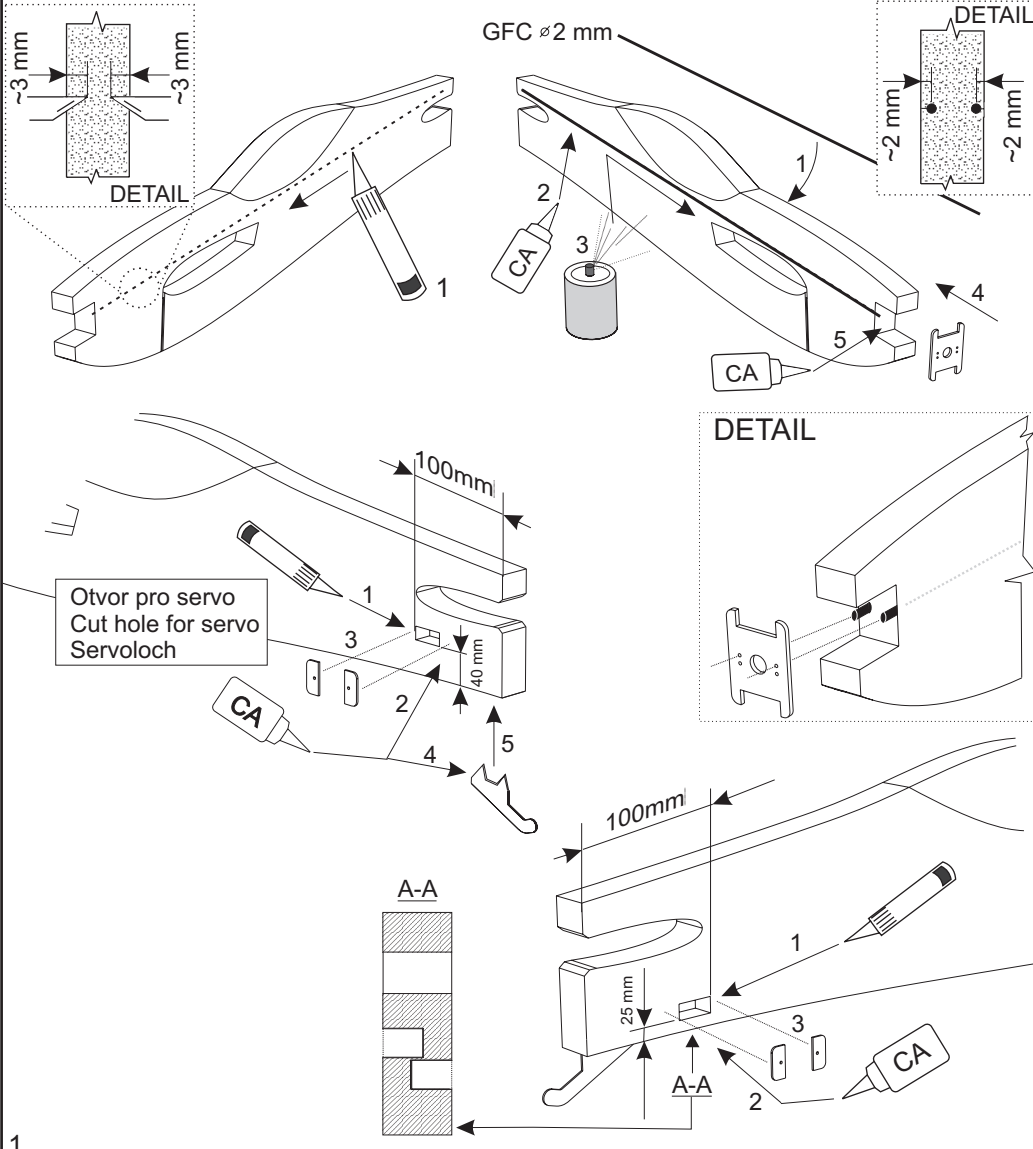

Doporučené příslušenství / Recommended Accessories / Empfohlenes Zubehör

HS-81

MS-027,028,029

JETI SPIN 44

AXI 2814/12

APC 10 / 5E
APC 11 / 4

3s Li-Pol 2500 mAh

Rozpětí / Wingspan / Spannweite : **1200 mm**
Délka / Length / Länge : **1160 mm**
Hmotnost / Height / Gewicht : **900-1200 g**

MAXI UNIQUE

MS - 26000

Instructions manual - pictures
Montageanleitung - Zeichnungen
Montážní návod - obrázky

Co potřebujete / What do you need / Sie werden brauchen

Nů ky
Shear

Nů
Knife
Messer

Šroubovák
Screwdriver
Schraubendreher

3M páska
3M Tape
3M Tape

Lepidlo řídké
CA Glue Thin
Licht Kleber

CA Aktivátor
CA Activator
Kleber Aktivator

Upozornění - Caution - Achtung

Nikdy nelézte blízko:
Lidí a zvířat
Staveb a obydlí
Silnic, dálnic a železnic
Vysokonapěťových vedení