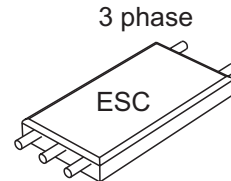

Doporučené příslušenství / Recommended Accessories / Empfohlenes Zubehör

HS-81

MS-027,028,029

JETI SPIN 44

AXI 2814/12

APC 10 / 5E
APC 11 / 4

3s Li-Pol 2500 mAh

Rozpětí / Wingspan / Spannweite : **1200 mm**
Délka / Length / Länge : **1160 mm**
Hmotnost / Height / Gewicht : **900-1200 g**

MAXI UNIQUE

MS - 26000

Instructions manual - pictures
Montageanleitung - Zeichnungen
Montážní návod - obrázky

Co potřebujete / What do you need / Sie werden brauchen

Nů ky
Shear

Nů
Knife
Messer

Šroubovák
Screwdriver
Schraubendreher

3M páska
3M Tape
3M Tape

Lepidlo řídké
CA Glue Thin
Licht Kleber

CA Aktivátor
CA Activator
Kleber Aktivator

Upozornění - Caution - Achtung

Nikdy nelézte blízko:
Lidí a zvířat
Staveb a obydlí
Silnic, dálnic a železnic
Vysokonapěťových vedení