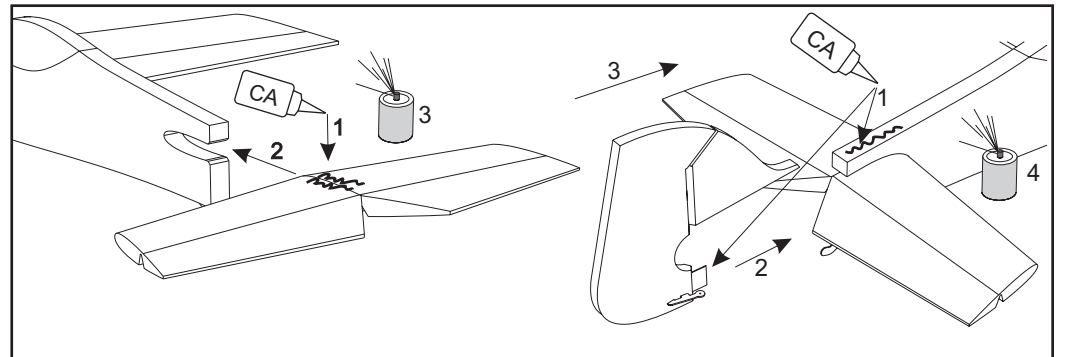

Doporučené příslušenství / Recommended Accessories / Empfohlenes Zubehör

HS-81

MS-027,028,029

JETI SPIN 44

AXI 2814/12

APC 10 / 5E
APC 11 / 4

3s Li-Pol 2500 mAh

Rozpětí / Wingspan / Spannweite : **1200 mm**
Délka / Length / Länge : **1160 mm**
Hmotnost / Height / Gewicht : **900-1200 g**

Do not fly airplane near:
People or animals
Buildings
Roads or railway tracks
Power lines

Niemals in der Nähe von:
Menschen oder Tiere
Gebäude
Straßen und Eisenbahn
Überlandleitungen

3

4