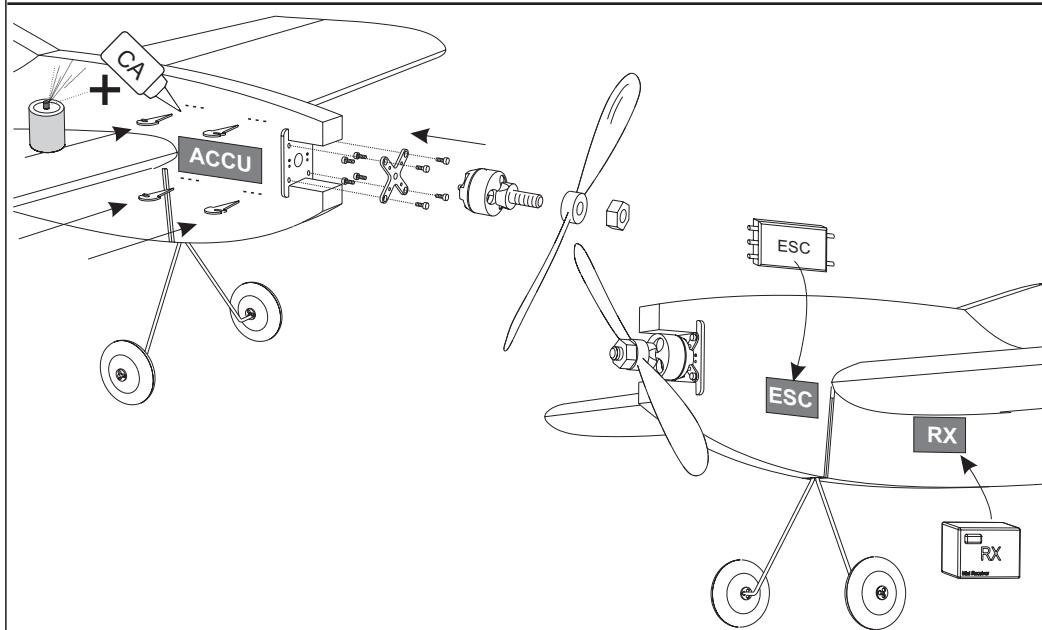

Doporučené příslušenství / Recommended Accessories / Empfohlenes Zubehör

HS-81

MS-027,028,029

JETI SPIN 44

AXI 2814/12

APC 10 / 5E
APC 11 / 4

3s Li-Pol 2500 mAh

Rozpětí / Wingspan / Spannweite : **1200 mm**
Délka / Length / Länge : **1160 mm**
Hmotnost / Height / Gewicht : **900-1200 g**

3M páska
3M Tape
3M Tape

Lepidlo řídké
CA Glue Thin
Licht Kleber

CA Aktivátor
CA Activator
Kleber Aktivator

Upozornění - Caution - Achtung

Nikdy nelézte blízko:
Lidí a zvířat
Staveb a obydlí
Silnic, dálnic a železnic
Vysokonapěťových vedení

Do not fly airplane near:
People or animals
Buildings
Roads or railway tracks
Power lines

Niemals in der Nähe von:
Menschen oder Tiere
Gebäude
Straßen und Eisenbahn
Überlandleitungen

3

4