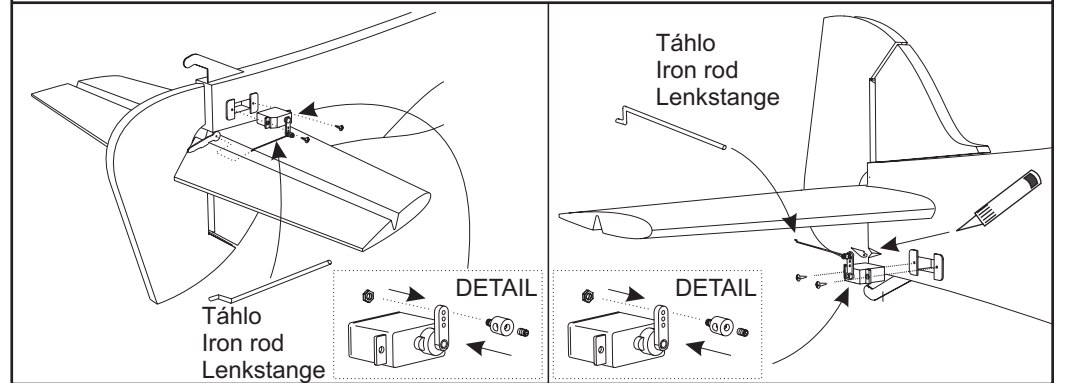

Doporučené příslušenství / Recommended Accessories / Empfohlenes Zubehör

HS-81

MS-027,028,029

JETI SPIN 44

AXI 2814/12

APC 10 / 5E
APC 11 / 4

3s Li-Pol 2500 mAh

Rozpětí / Wingspan / Spannweite : **1200 mm**
Délka / Length / Länge : **1160 mm**
Hmotnost / Height / Gewicht : **900-1200 g**

Do not fly airplane near:
People or animals
Buildings
Roads or railway tracks
Power lines

Niemals in der Nähe von:
Menschen oder Tiere
Gebäude
Straßen und Eisenbahn
Überlandleitungen

3

4