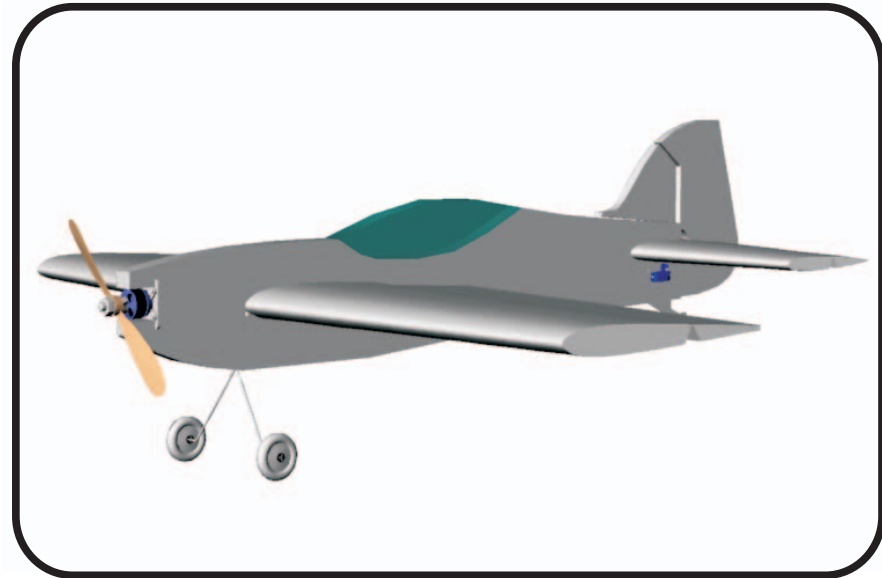

Doporučené příslušenství / Recommended Accessories / Empfohlenes Zubehör

HS-81

MS-027,028,029

JETI SPIN 44

AXI 2814/12

APC 10 / 5E
APC 11 / 4

3s Li-Pol 2500 mAh

Rozpětí / Wingspan / Spannweite : **1200 mm**
Délka / Length / Länge : **1160 mm**
Hmotnost / Height / Gewicht : **900-1200 g**

3M páska
3M Tape
3M Tape

Lepidlo řídké
CA Glue Thin
Licht Kleber

CA Aktivátor
CA Activator
Kleber Aktivator

Upozornění - Caution - Achtung

Nikdy nelézte blízko:
Lidí a zvířat
Staveb a obydlí
Silnic, dálnic a železnic
Vysokonapěťových vedení