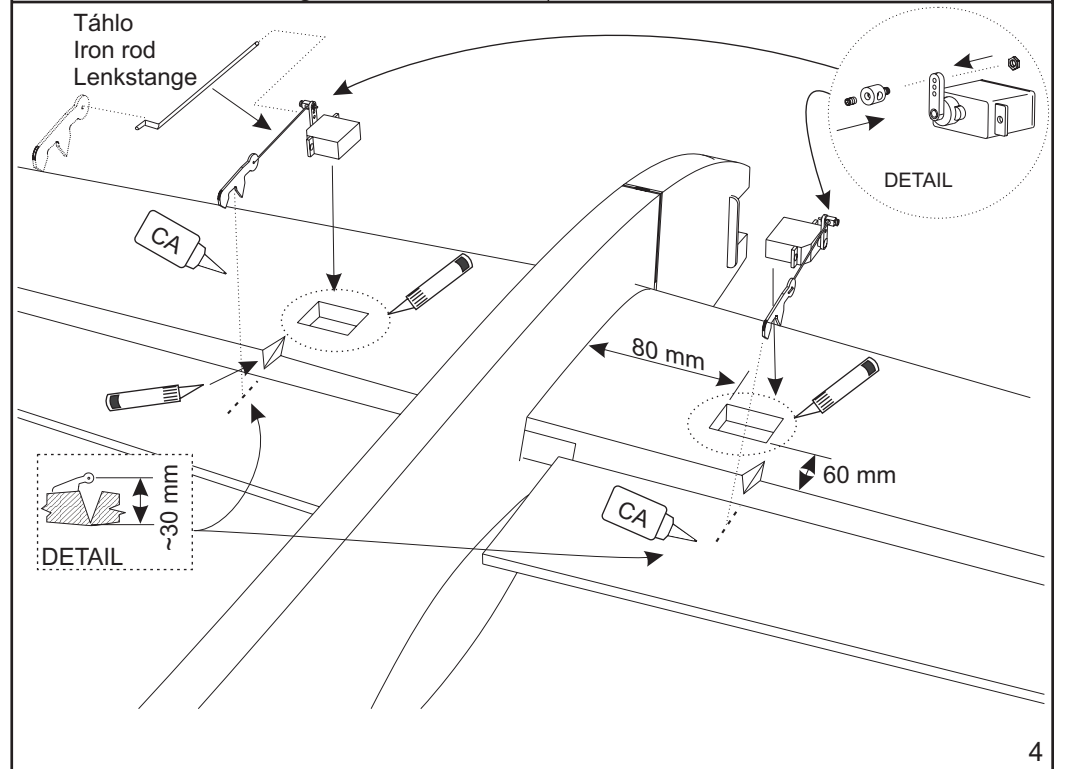

Doporučené příslušenství / Recommended Accessories / Empfohlenes Zubehör

HS-81

MS-027,028,029

JETI SPIN 44

AXI 2814/12

APC 10 / 5E
APC 11 / 4

3s Li-Pol 2500 mAh

Rozpětí / Wingspan / Spannweite : **1200 mm**
Délka / Length / Länge : **1160 mm**
Hmotnost / Height / Gewicht : **900-1200 g**

Do not fly airplane near:
People or animals
Buildings
Roads or railway tracks
Power lines

Niemals in der Nähe von:
Menschen oder Tiere
Gebäude
Straßen und Eisenbahn
Überlandleitungen

3

4