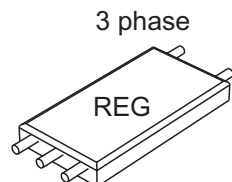

Doporučené příslušenství / Recommended Accessories

MS-022  
MS-006

MS-027,028,029  
MS-017,018

JETI Advance 18+

EM 300/34

APC 9 / 4.7  
APC 10 / 4.7

3s Li-Pol 1250 mAh  
3s Li-Pol 1500 mAh

Technická data / Technical parameters / Technische daten