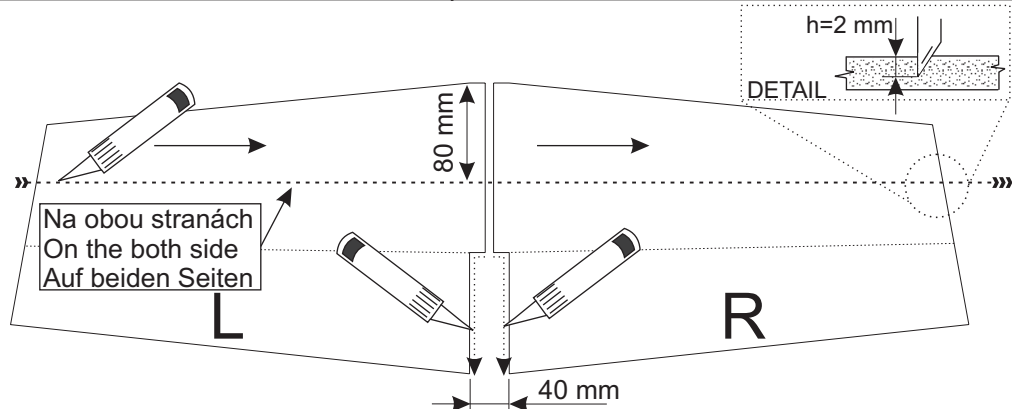

Co potřebujete / What do you need / Sie werden brauchen

Nůž
Shear
Sere

Nůž
Knife
Messer

Lepidlo řídké+styro
CA Glue Thin+Styro
Licht Kleber+Styro

3M páska
3M Tape
3M Tape

Ploché šroubovák
Screwdriver
Schlitzschraubendreher

CA Aktivátor
CA Activator
Kleber Aktivator