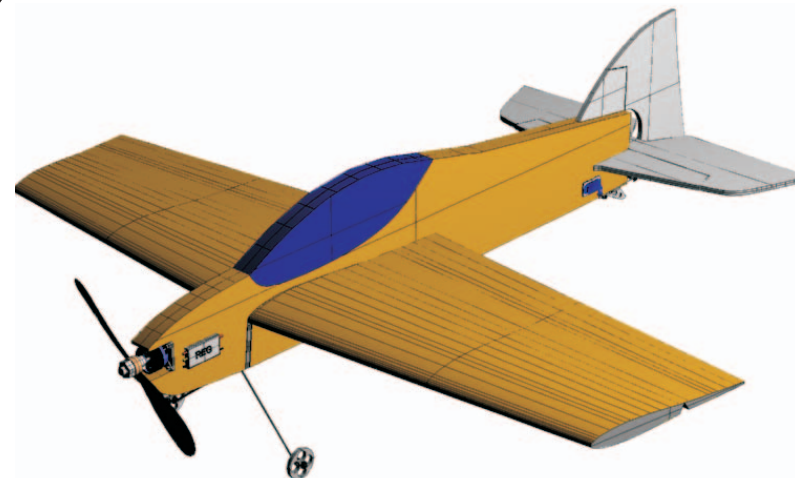

Rozpětí / Wingspan / Spannweite : **930 mm**  
Délka / Length / Länge : **900 mm**  
Hmotnost / Height / Fluggewicht : **cca 300 g**